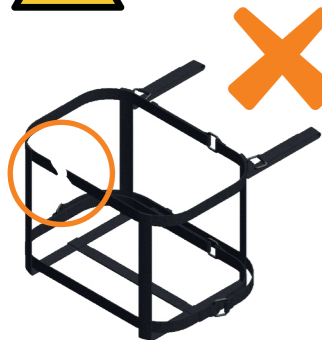

Remove first!

KX-BAG8

MA_KX-BAG8-BIKESTRAP_26.06.2024

Petromax GmbH
Sudenburger Wuhne 61
39116 Magdeburg
Germany
info@petromax.de

- DE** Montageanleitung Fahrradgurt für Kühltasche 8 Liter
- EN** Assembly instructions for bike belt for cooler bag 8 litres
- FR** Instructions de montage sangle de vélo pour sacoche isotherme 8 litres
- DA** Monteringsvejledning til cykelsele til køletaske 8 liter
- FI** Asennusohjeet 8 litran kylmälaukun pyörävöylle
- IT** Istruzioni per il montaggio della cintura per bicicletta per borsa termica da 8 litri
- NL** Montagehandleiding fietsriem voor koeltas 8 liter
- NO** Monteringsanvisning for sykkelbelte til kjølebag 8 liter
- PL** Instrukcja montażu paska rowerowego do torby chłodzącej 8 litrów
- SV** Monteringsanvisning för cykelbälte för kylväska 8 liter
- ES** Instrucciones de montaje de la correa de bicicleta para bolsa nevera 8 litros
- CS** Návod k montáži cyklistického pásu pro chladicí tašku 8 litrů