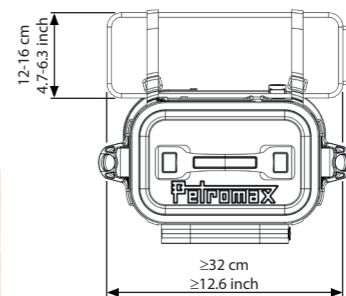

Kategorie 2* /
DIN EN 17406:2021-11

*City-/Trekkingbike