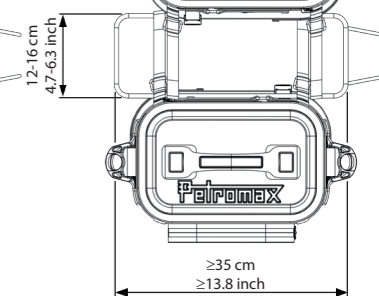

Kategorie 2* /
DIN EN 17406:2021-11

*City-/Trekkingbike