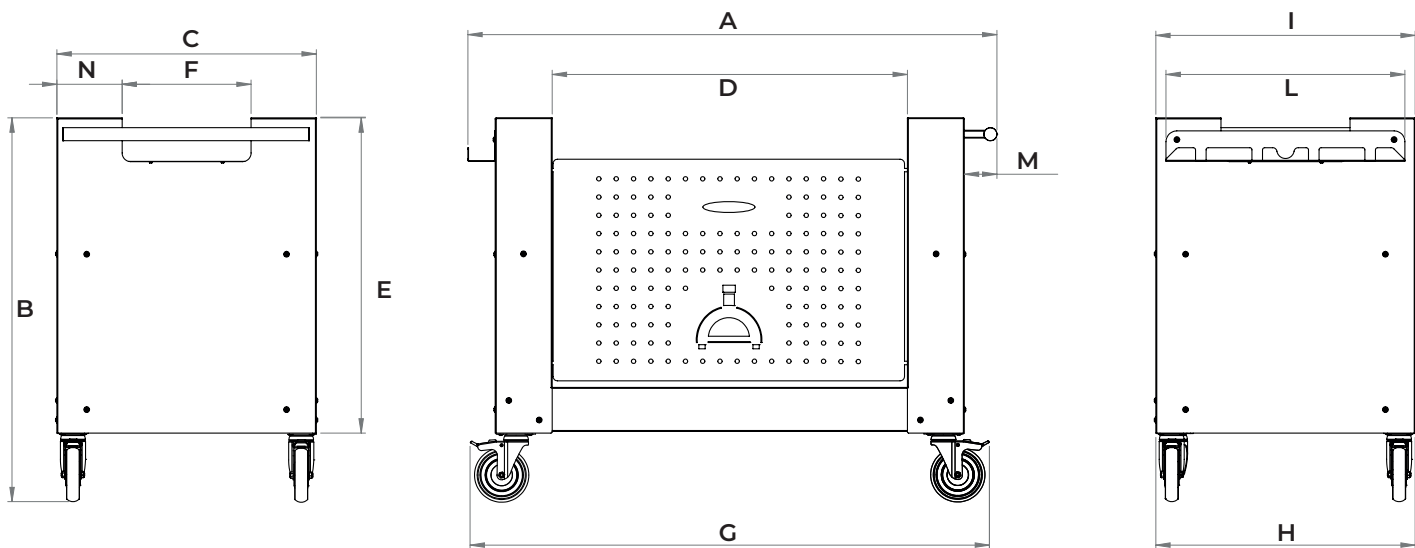

BASE 4 PIZZE

Data Sheets - Scheda Tecnica

	cm	inch	cm	inch	cm	inch	cm	inch	cm	inch	
A	122	48	D	82	32	G	119.5	47	L	55	21.6
B	88	34.8	E	72.5	28.5	H	75	29.5	M	7.5	3
C	75	29.5	F	40	16.6	I	75	29.5	N	17.5	6.9

PACKAGING					
DIMENSIONE IMBALLO					
	Width Larghezza	Depth Profondità	Height Altezza	Weight Peso	
cm	109	65	25	kg	45
inch	43	25.5	10	lbs	99

BLACK
BF-4P-NER

Weight
Peso **42 kg**
92.5 lbs

Materials
Materiali **Iron sheet, Ceramic fiber**
Lamiere ferro, Fibrocaramica

Description Descrizione	Code Codice
Base Ripiano	A BAS-2-028-NER
Side panel Pannello laterale	B BAS-2-026-NER
Panel Pannello	C SML-2-027-G
Wheels with brake Ruote con freno	D RTE03000600
Wheels without brake Ruote senza freno	D' RTE03000500
Wheel Support Supporto Ruote	E BAS-3-1201-NER
Peel and Door holder Porta Pale e Porta Sportello	F BAS-2-042-NER
Screws and Caps Viti e Tappini	G SETVITI-BASE3P
Handle Maniglia	H D14MAN-37821
Shelf Ripiano laterale	I BAS-2-024-NER